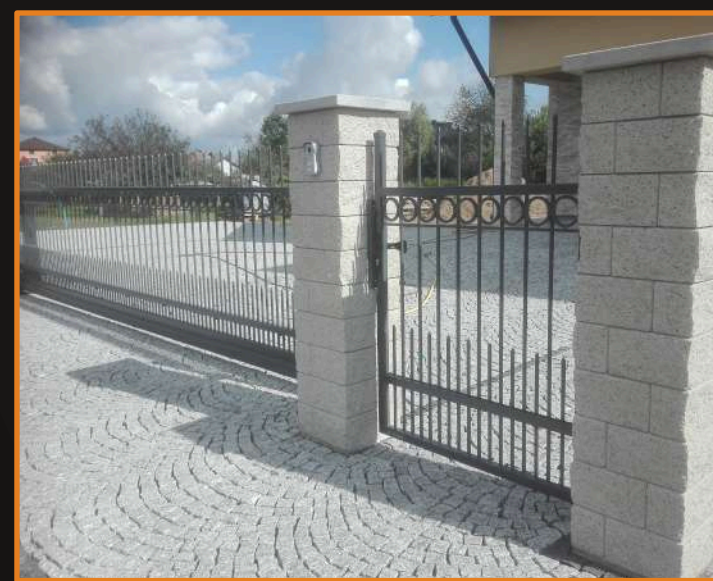

BRAMY PRZESUWNE KLASYCZNE