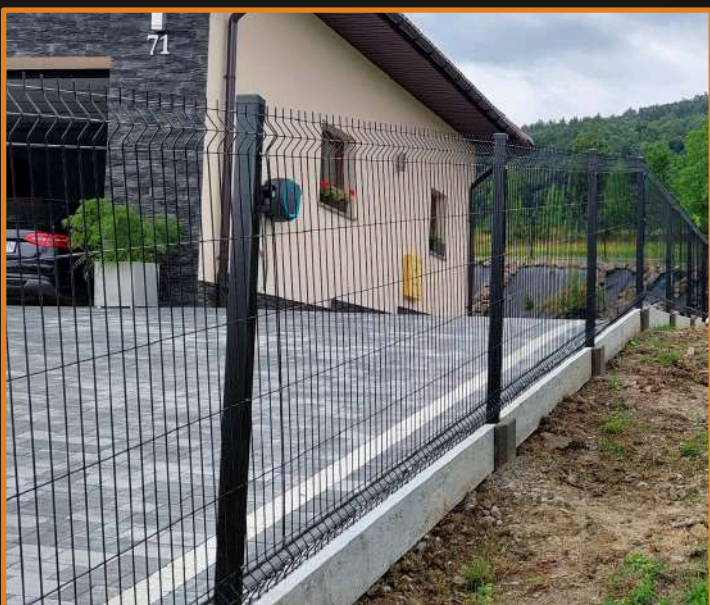

OGRODZENIA PANELOWE