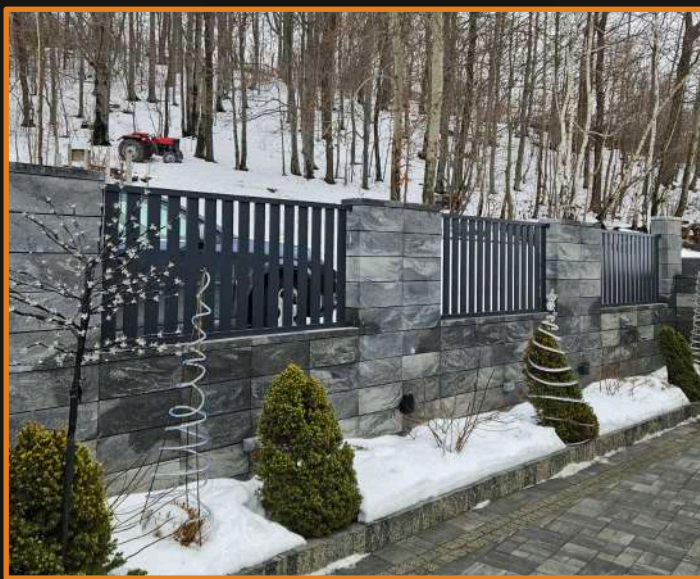

BRAMY PRZESUWNE KLASYCZNE

BRAMY PRZESUWNE NOWOCZESNE

BRAMY SKRZYDŁOWE KLASYCZNE

BRAMY SKRZYDŁOWE NOWOCZESNE

BRAMY SKRZYDŁOWE HARMONIJKOWE

OGRODZENIA MUROWANE I GABIONOWE

OGRODZENIA NOWOCZESNE

OGRODZENIA NOWOCZESNE

TAŚMY I PRZESŁONY

Wysokiej jakości taśmy oraz przesłony ogrodzeniowe zapewniające prywatność i ochronę przed warunkami atmosferycznymi. Rozwiązanie dostępne od ręki w różnych wzorach, strukturach i kolorach.

BLOCZKI OGRODZENIOWE

Bloczki, daszki, uszczelniacze - szeroka oferta i szybka dostępność. Bloczki ogrodzeniowe to połączenie trwałości i nowoczesnego designu, idealne dla każdego ogrodu. Ich unikalna technologia produkcji gwarantuje odporność na warunki atmosferyczne i długotrwałą estetykę.